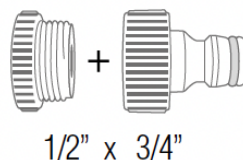

# ENCHUFE RÁPIDO DOBLE MANGUERA

Hembra 1/2" x 3/4"

## CARACTERÍSTICAS

- Enchufe AKHÜO de conexión rápida.
- Doble rosca hembra: 1/2" y 3/4".
- Fabricado en plástico ABS.
- Alta resistencia a la intemperie.
- Enchufe rápido con junta tórica.
- Ideal para trabajos de jardinería.
- Conexión totalmente estanca.

Código	EAN	Material	Medida	Color	Cantidad
49596	8425160495961	ABS	1/2" x 3/4"	Gris/Naranja	24