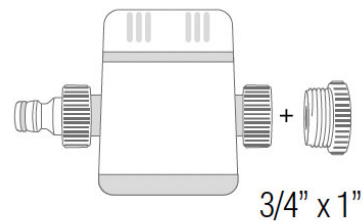

PROGRAMADOR DE RIEGO

Mecánico / 120 minutos

CÓDIGO DE ARTÍCULO: 49579

EAN: 8425160495794

CARACTERÍSTICAS

- Programador de riego AKHÜO.
- Modelo con regulación mecánica.
- Ajuste de tiempo hasta 120 minutos.
- Posición ON para riego normal.
- Conexión de entrada de 3/4" x 1".
- Salida con enchufe rápido.
- Resiste la humedad y la intemperie.
- Sistema de riego práctico y fiable.
- Mantenimiento de jardines, terrazas.
- Se conecta directamente al grifo.
- Uso sencillo sin uso de batería o pilas.
- Ideal para riego con goteo y aspersores.