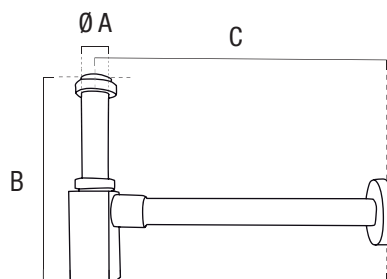

SIFÓN VISTO LAVABO

Cromado

- Sifón visto para desagüe de lavabo.
- Diseño con acabado en cromado.
- Roscas metálicas de 1 1/4" (32 mm).
- Medida horizontal: 340 mm (C).
- Altura regulable de 158 a 230 mm (B).
- Montaje del conjunto rápido y sencillo.

CÓDIGO	EAN	MEDIDA	Ø A	MEDIDA B	MEDIDA C
49506	8425160495060	1 1/4" x 32 mm	32 mm	158-230 mm	340 mm