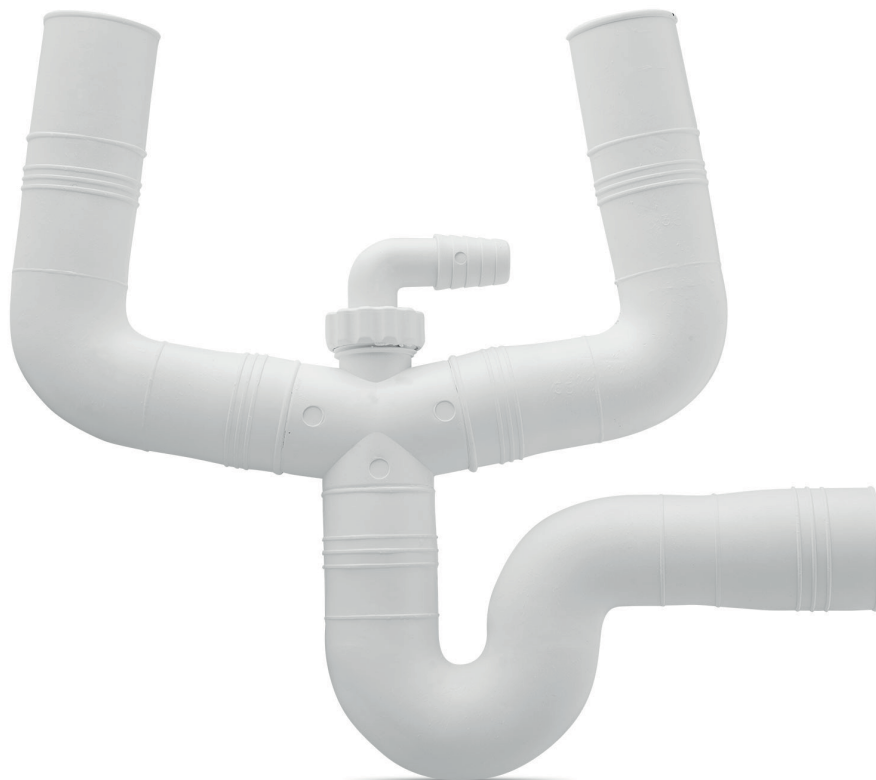

# SIFÓN GOMA DOBLE FREGADERA LARGO

- Sifón doble ARTIC para desagüe.
- Fabricado en goma sintética.
- Doble salida larga para fregadera.
- Salida auxiliar para lavadora.
- Fácil de instalar mediante presión.
- No es necesario herramientas.
- Diseñado para evitar malos olores.
- Desagüe horizontal en pared.
- Modelo flexible fácil de acoplar.

CÓDIGO	EAN	MEDIDA Ø	MATERIAL	CANTIDAD
49439	8425160494391	40x45 mm	Goma	1