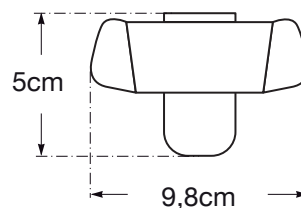

### CARACTERÍSTICAS

- Cuerpo de latón con acabado negro mate.
- Ideal para ambientes húmedos como aseos y baños.
- Resistente al óxido y a los arañazos.
- Diseño contemporáneo y moderno.
- Percha con sistema de montaje de tornillo oculto.
- Muy fuerte y duradera.
- Gran capacidad de carga.