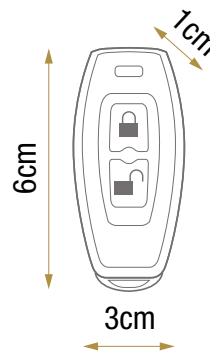

MANDO CERRADURA ELECTRÓNICA

CARACTERÍSTICAS

Mando de recambio para cerradura electrónica.
Compatible con modelos Handlock 49142/49787.
Ranura incorporada para colocarlo en un llavero.
Funcionamiento del mando mediante pilas.
Presentación en bolsa con código de barras.