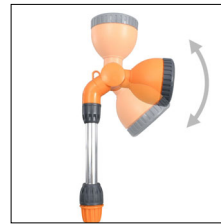

DUCHA JARDÍN TELESCÓPICA

Con trípode

CÓDIGO DE ARTÍCULO: 49338

EAN: 8425160493387

CARACTERÍSTICAS

- Ducha de jardín telescópica AKHÜO.
- Inclinación y altura regulables.
- Regulable hasta 2,2 metros de altura.
- Llave de paso para abrir/cerrar el agua.
- Base tipo trípode de gran estabilidad.
- Fácil conexión con enchufe rápido.
- Fabricada en aluminio y PVC.
- Ideal para jardín, terraza, camping.

INCLINACIÓN Y ALTURA
REGULABLES

PASO ABIERTO/CERRADO

BASE TIPO TRÍPODE