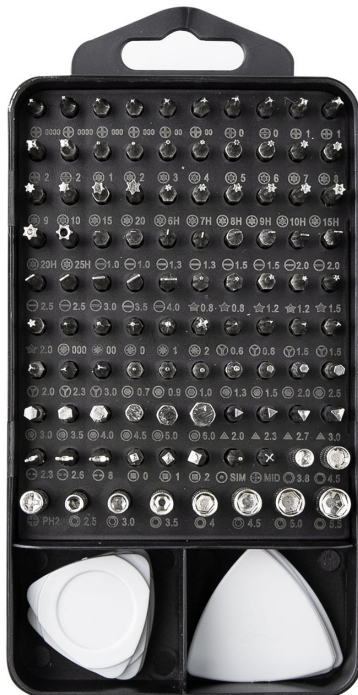

KIT DESTORNILLADOR

Reparación / 117 piezas

CÓDIGO DE ARTÍCULO: 49327

EAN: 8425160493271

CR-V

CARACTERÍSTICAS

CONTENIDO: 1 mango destornillador, 1 adaptador de puntas fijo, 1 pasador de tarjeta, 4 palancas triangulares finas, 4 palancas triangulares gruesas, 1 ventosa, 1 pinza, 3 palancas, 1 alargó, 1 imán, 1 manguera flexible adaptadora de puntas y 98 puntas de CR-Vanadio de 25mm

- | | | |
|--|--|----------------------------------|
| ⊕ x12: 2xPH0000 / 2xPH000 / 2xPH00 / 2xPH0 / 2xPH1 / 2xPH2mm | ⊕ x5: PZ000 / PZ00 / PZ0 / PZ1 / PZ2mm | ⊕ x1: PH2mm |
| ⊕ x20: T1 / T2 / T3 / T4 / T5 / T6 / T7 / T8 / T9 / T10 / T15 / T20 / T6H / T7H / T8H / T9H / T10H / T15H / T20H / TH25mm | ⊕ x7: 2xY0.6 / 2xY1.5 / T2 / Y2.3 / Y3mm | ⊕ x2: 3.8 / 4.5mm |
| ⊕ x13: H0.7 / H0.9 / H1 / H1.3 / H1.5 / H2 / H2.5 / H3 / H3.5 / H4 / H4.5 / H5 / H6mm | ⊕ x7: 2.5 / 3 / 3.5 / 4 / 4.5 / 5 / 5.5mm | ⊕ x4: 2 / 2.3 / 2.7 / 3mm |
| ⊕ x13: 2x1 / 2x1.3 / 2x1.5 / 2x2 / 2x2.5 / 3 / 3.5 / 4mm | ⊕ x6: 2x0.8 / 2x1.2 / 1.5 / 2mm | ⊕ x3: U2.3 / U2.6 / U8mm |
| | ⊕ x3: SQ0 / SQ1 / SQ2mm | ⊕ x1: SIM |
| | | ⊕ x1: MID |