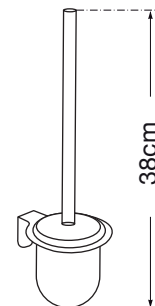

#### Dibujo técnico

#### CARACTERÍSTICAS

- Cuerpo de latón con acabado cromado.
- Ideal para ambientes húmedos como aseos y baños.
- Resistente al óxido y a los arañazos.
- Diseño contemporáneo y moderno.
- Escobillero con sistema de montaje de tornillo oculto.
- Muy fuerte y duradero.
- Vaso escobillero de cristal endurecido.