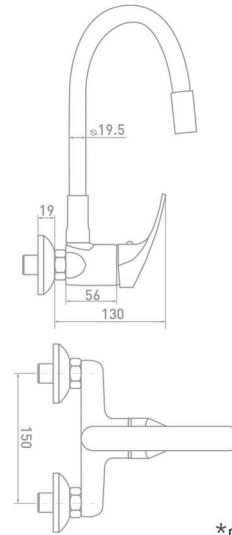

MONOMANDO FREGADERA

MURAL / GOMA FLEXIBLE / BLANCO

CARACTERÍSTICAS

- Cuerpo de latón con acabado cromado.
- Cartucho cerámico de 40mm.
- Hidrobis atomizador incorporado.
- Palanca con sistema de manejo suave.
- Caño de goma flexible de color blanco.
- Fácil instalación mural con tuercas.
- Garantía de 3 años.

Dibujo técnico

*medidas en mm

Código	EAN	Color	Sujeción	Cantidad
49237	8425160492373	Blanco	Mural	1