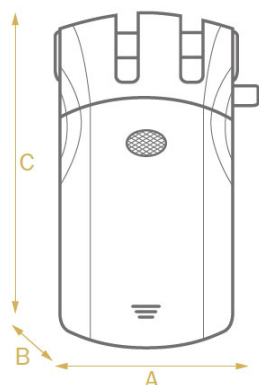

CERRADURA ELECTRÓNICA
Invisible · 4 mandos

CÓDIGO DEL ARTÍCULO: 49142
EAN: 8425160491420

4 MANDOS

ESPECIFICACIONES

- Imposible verla desde el exterior.
- Posibilidad de enlazar hasta 15 mandos.
- Ideal para hogares, oficinas, furgonetas, etc.
- Para puertas de madera, metal o cristal.
- Cerradura principal o complementaria.
- No altera el diseño de la puerta.
- Optimización de ahorro energético.
- Dispositivo de máxima seguridad.
- Luz led con indicador de estado.
- Alimentación con pilas 2xAA o cable USB.
- Cable USB incluido, pilas no.
- Fácil apertura/cierre mediante mando.
- 4 mandos de control remoto incluidos.
- Incluye manual de montaje y uso.
- Peso: 620 gramos.

A	B	C	D	E	F
8cm	3,5cm	15,5cm	3cm	6cm	1m