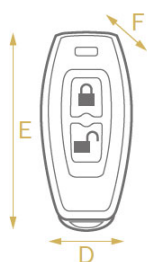

CERRADURA ELECTRÓNICA
Invisible · 4 mandos

CÓDIGO DEL ARTÍCULO: 49142
EAN: 8425160491420

4 MANDOS

ESPECIFICACIONES

- Imposible verla desde el exterior.
- Posibilidad de enlazar hasta 15 mandos.
- Ideal para hogares, oficinas, furgonetas, etc.
- Para puertas de madera, metal o cristal.
- Cerradura principal o complementaria.
- No altera el diseño de la puerta.
- Optimización de ahorro energético.
- Dispositivo de máxima seguridad.
- Luz led con indicador de estado.
- Alimentación con pilas 2xAA o cable USB.
- Cable USB incluido, pilas no.
- Fácil apertura/cierre mediante mando.
- 4 mandos de control remoto incluidos.
- Incluye manual de montaje y uso.
- Peso: 620 gramos.

A	B	C	D	E	F
8cm	3,5cm	15,5cm	3cm	6cm	1m