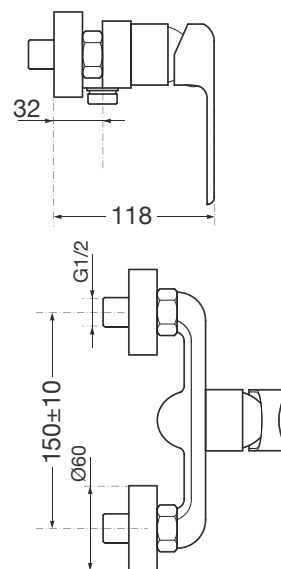

MONOMANDO DUCHA

CORAL TITANIO BRILLO

CARACTERÍSTICAS

- Cuerpo de latón con acabado titanio brillo.
- Cartucho cerámico de 35 mm.
- 2 posiciones: economizador / antispicaduras.
- Palanca de tacto suave con doble "clic".
- Máxima precisión en el control de la temperatura.
- Conexión con excéntricas.
- Flexo, mango y soporte de mango (incluidos).
- Serie exclusiva de elegante diseño.
- Peso: 860 grs.
- Garantía 5 años.

Dibujo técnico

2 CARTUCHO
POSICIONES
ECONOMIZADOR
+ ANTISPICADURAS

Incluye flexo, mango y soporte

Código	EAN	Color	Dist. conexiones	Cantidad
49134	8425160491345	Titanio brillo	150±10 mm	1