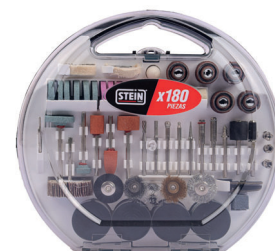

Set 180 accesorios

Mini taladro tipo Dremel

CÓDIGO: 49080
EAN: 8425160490805

Presentación

CONTENIDO

- 10 bandas de lija
- 1 rueda de tela
- 5 ruedas de fieltro
- 1 punta de fieltro
- 2 vástagos para lijar
- 4 cortadores de diamante
- 1 fresa hss
- 3 puntas de amolar de óxido de aluminio
- 2 puntas de amolar de carburo de silicio
- 6 discos amoladores de óxido de aluminio
- 6 discos amoladores de carburo de silicio
- 2 cepillos de PP
- 3 cepillos de acero
- 1 cepillo de latón
- 1 pasta de pulir
- 30 discos de corte para trabajo pesado (24x0.8mm)
- 46 discos de corte regulares (24x0.4mm)
- 2 discos de corte de fibra de vidrio
- 45 discos de lijado
- 3 pinzas cromadas
- 3 mandriles
- 1 piedra de rectificar de carburo de silicio
- 1 llave inglesa
- 1 rueda de aletas