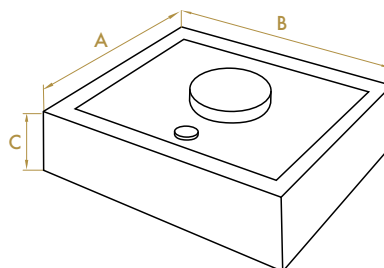

CAJA FUERTE

APERTURA ELÉCTRICA Y CON LLAVE

CÓDIGO: 49078
EAN: 8425160490782

ESPECIFICACIONES

- Caja fuerte eléctrica Handlock.
- Cerradura con llave/código/código maestro.
- Contraseña elegible de 3 a 6 números.
- Estructura metálica de color negro.
- Revestimiento y acabado satinado.
- Hendidura para abrir la tapa fácilmente.
- Funcionamiento con pilas (no incluidas).
- Modelo para colocar en cajones y armarios.
- Caja fuerte con una llave incluida.