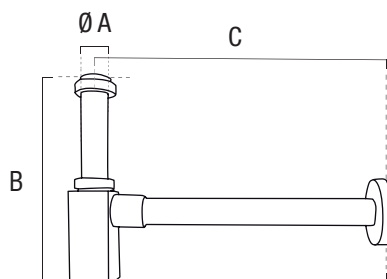

SIFÓN VISTO LAVABO

Negro mate

- Sifón visto para desagüe de lavabo.
- Diseño con acabado en negro mate.
- Roscas metálicas de 1 1/4" (32 mm).
- Medida horizontal: 340 mm (C).
- Altura regulable de 158 a 230 mm (B).
- Montaje del conjunto rápido y sencillo.

CÓDIGO	EAN	MEDIDA	Ø A	MEDIDA B	MEDIDA C
49065	8425160490652	1 1/4" x 32 mm	32 mm	158-230 mm	340 mm