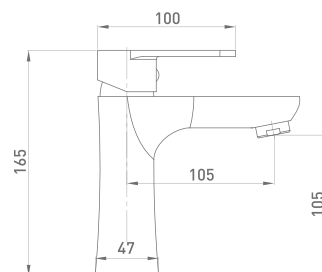

Dibujo técnico

*Medidas en mm

Cartucho cerámico 40 mm

Fácil instalación

Código	EAN	Color	Sujeción	Cantidad
49052	8425160490522	Negro	1 tornillo	1