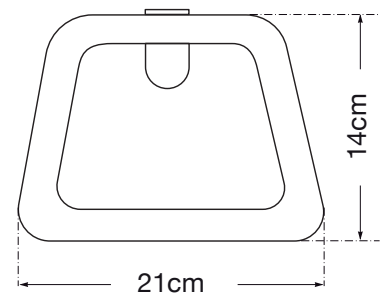

TOALLERO ANILLA CORAL TITANIO MATE

CÓDIGO DE ARTÍCULO: 49039
EAN: 8425160490393

CARACTERÍSTICAS

- Cuerpo de latón con acabado titanio mate.
- Ideal para ambientes húmedos como aseos y baños.
- Resistente al óxido y a los arañazos.
- Diseño contemporáneo y moderno.
- Toallero anilla con sistema de montaje de tornillo oculto.
- Muy fuerte y duradero.
- Adecuado para toda clase de toallas de baño.