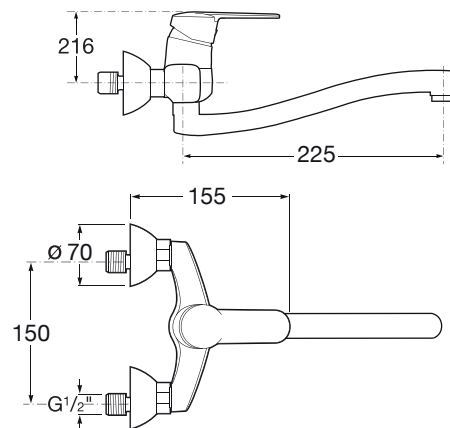

### MONOMANDO FREGADERA CAÑO BAJO PARED

#### CARACTERÍSTICAS

- Cuerpo de latón con acabado cromado.
- Cartucho cerámico de 40mm.
- Palanca con sistema de manejo suave.
- Hidrobis atomizador incorporado.
- Peso: 680 grs.
- Conexiones excéntricas.
- Garantía 5 años.

#### Dibujo técnico

Código	EAN	Color	Sujeción	Cantidad
49002	8425160490027	Cromo	Tuerca	1