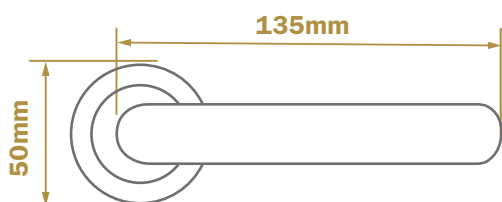

MANILLA CURVA ROSETA

50 mm / Inox

CÓDIGO DE ARTÍCULO: 48986

EAN: 8425160489861

INCLUYE
CUADRADILLO 8MM
Y TORNILLOS

ESPECIFICACIONES

- Juego de manillas de ángulo curvo.
- Acabado inoxidable con roseta.
- Medidas: $\varnothing 50 \times 135$ mm (ver imagen).
- Indicada para puertas de interior.
- Aporta un toque de estilo a tu hogar.
- Incluye cuadradillo de 8 mm y tornillos.
- Presentación en caja de color individual.