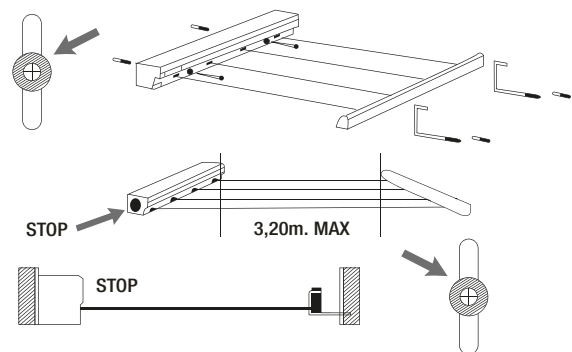

# TENDEDERO 4 CUERDAS

Extensible / Blanco

CÓDIGO DE ARTÍCULO: 48978

EAN: 8425160489786

EXTENSIBLE 3,2M  
10 KG DE CARGA

- Tendedero de 4 cuerdas extensibles.
- Práctico, fácil de usar y ahorra espacio.
- Ideal para baño, terraza, balcón, cocina.
- La cuerdas se recogen dentro de la estructura.
- Montaje sencillo. Incluye tornillos y tacos.
- Cuerda extensible hasta 3,2 metros (x4).
- Aguanta hasta 10 kg de carga (x4).
- Fabricado en poliéster de color blanco.