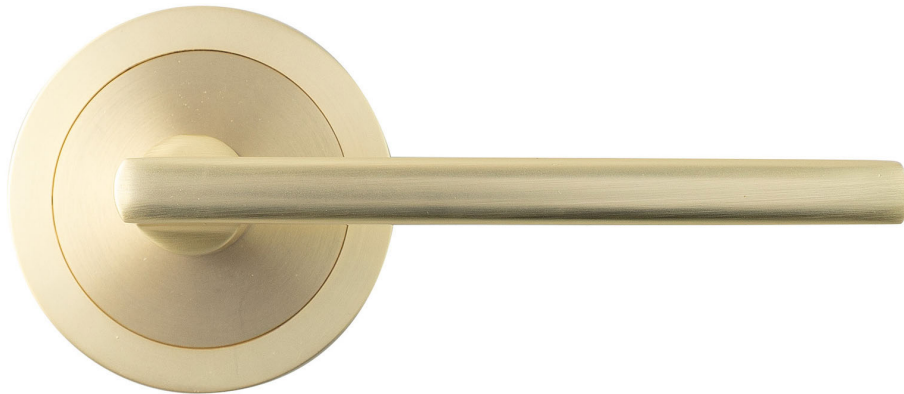

# MANILLA RECTA ROSETA

65 mm / Latón mate

CÓDIGO DE ARTÍCULO: 48915

EAN: 8425160489151

**INCLUYE**  
CUADRADILLO 8MM  
Y TORNILLOS

## ESPECIFICACIONES

- Juego de manillas de ángulo recto.
- Acabado latón mate con roseta.
- Medidas:  $\varnothing$  65x113 mm (ver imagen).
- Indicada para puertas de interior.
- Aporta un toque de estilo a tu hogar.
- Incluye cuadradillo de 8 mm y tornillos.
- Presentación en caja de color individual.