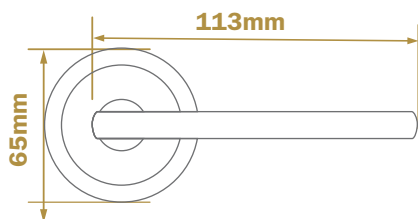

# MANILLA RECTA ROSETA

65 mm / Latón mate

CÓDIGO DE ARTÍCULO: 48915

EAN: 8425160489151

**INCLUYE**  
CUADRADILLO 8MM  
Y TORNILLOS

## ESPECIFICACIONES

- Juego de manillas de ángulo recto.
- Acabado latón mate con roseta.
- Medidas:  $\varnothing$  65x113 mm (ver imagen).
- Indicada para puertas de interior.
- Aporta un toque de estilo a tu hogar.
- Incluye cuadradillo de 8 mm y tornillos.
- Presentación en caja de color individual.