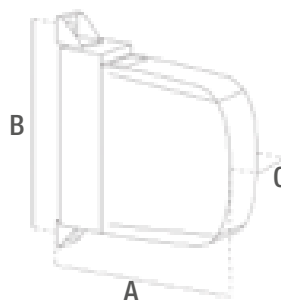

## RECOGEDOR ABATIBLE MINI / GRIS

- Recogedor compacto abatible.
- Adecuado para puertas y ventanas.
- Fabricado en PVC de color gris.
- Fácil fijación a la pared con tornillos.
- Incluye cinta de persiana de color gris.
- Cinta de 5,5 metros y 14 mm de ancho.
- Distancia entre tornillos: 15 cm.

CÓDIGO	EAN	MEDIDA AxBxC	CANTIDAD	ACABADO
48872	8425160488727	130x150x30 mm	5	Gris