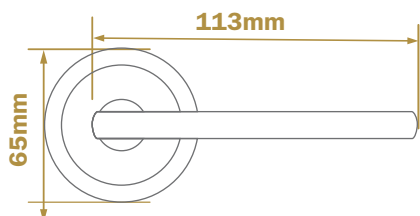

MANILLA RECTA ROSETA

65 mm / Níquel mate

CÓDIGO DE ARTÍCULO: 48865

EAN: 8425160488659

INCLUYE
CUADRADILLO 8MM
Y TORNILLOS

ESPECIFICACIONES

- Juego de manillas de ángulo recto.
- Acabado níquel mate con roseta.
- Medidas: \varnothing 65x113 mm (ver imagen).
- Indicada para puertas de interior.
- Aporta un toque de estilo a tu hogar.
- Incluye cuadradillo de 8 mm y tornillos.
- Presentación en caja de color individual.