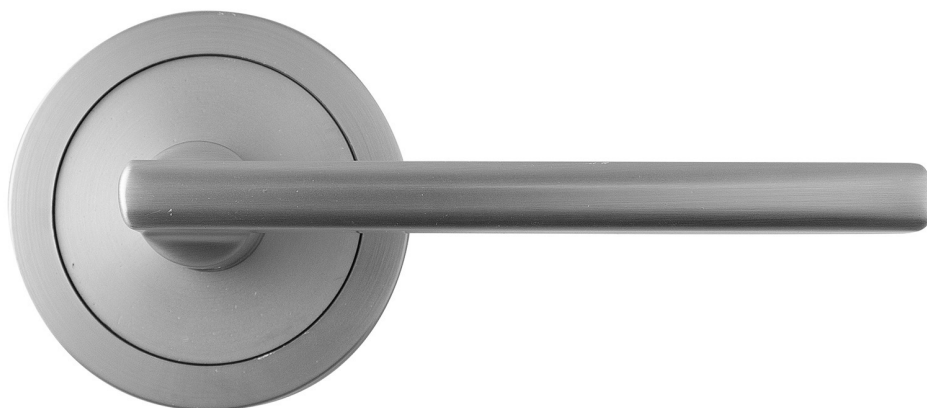

MANILLA RECTA ROSETA

65 mm / Níquel mate

CÓDIGO DE ARTÍCULO: 48865

EAN: 8425160488659

INCLUYE
CUADRADILLO 8MM
Y TORNILLOS

ESPECIFICACIONES

- Juego de manillas de ángulo recto.
- Acabado níquel mate con roseta.
- Medidas: \varnothing 65x113 mm (ver imagen).
- Indicada para puertas de interior.
- Aporta un toque de estilo a tu hogar.
- Incluye cuadradillo de 8 mm y tornillos.
- Presentación en caja de color individual.