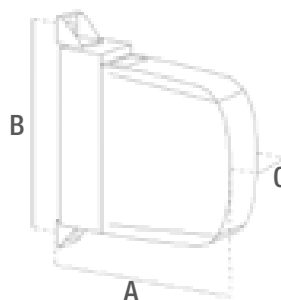

## RECOGEDOR ABATIBLE MINI / BLANCO

- Recogedor compacto abatible.
- Adecuado para puertas y ventanas.
- Fabricado en PVC de color blanco.
- Fácil fijación a la pared con tornillos.
- Incluye cinta de persiana de color gris.
- Cinta de 5,5 metros y 14 mm de ancho.
- Distancia entre tornillos: 15 cm.

CÓDIGO	EAN	MEDIDA AxBxC	CANTIDAD	ACABADO
48841	8425160488413	130x150x30 mm	5	Blanco