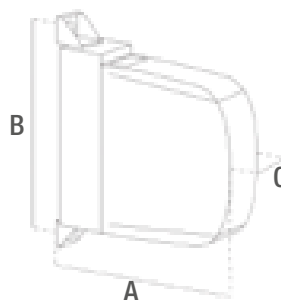

RECOGEDOR ABATIBLE MINI / MARFIL

- Recogedor compacto abatible.
- Adecuado para puertas y ventanas.
- Fabricado en PVC de color marfil.
- Fácil fijación a la pared con tornillos.
- Incluye cinta de persiana de color gris.
- Cinta de 5,5 metros y 14 mm de ancho.
- Distancia entre tornillos: 15 cm.

CÓDIGO	EAN	MEDIDA AxBxC	CANTIDAD	ACABADO
48780	8425160487805	130x150x30 mm	5	Marfil