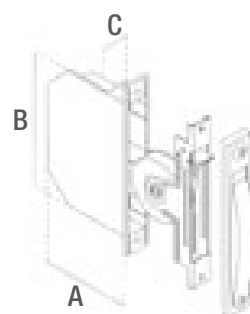

RECOGEDOR EMPOTRAR BLANCO

- Recogedor compacto empotrable.
- Para contraventanas deslizantes.
- Fabricado en PVC de alta resistencia.
- Frontal con acabado en color blanco.
- Incluye cinta de persiana blanca/gris.
- Cinta de 5,5 metros y 20 mm de ancho.
- Distancia entre tornillos: 14 cm.

CÓDIGO	EAN	MEDIDA AxBxC	CANTIDAD	ACABADO
48756	8425160487560	94x140x30 mm	5	Blanco/Gris