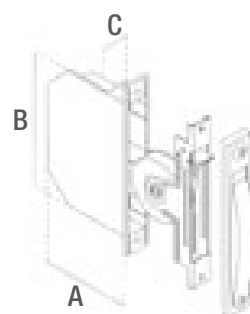

RECOGEDOR EMPOTRAR BLANCO

- Recogedor compacto empotrable.
- Para contraventanas deslizantes.
- Fabricado en PVC de alta resistencia.
- Frontal con acabado en color blanco.
- Incluye cinta de persiana de color gris.
- Cinta de 5,5 metros y 14 mm de ancho.
- Distancia entre tornillos: 14 cm.

CÓDIGO	EAN	MEDIDA AxBxC	CANTIDAD	ACABADO
48745	8425160487454	94x140x20 mm	5	Blanco