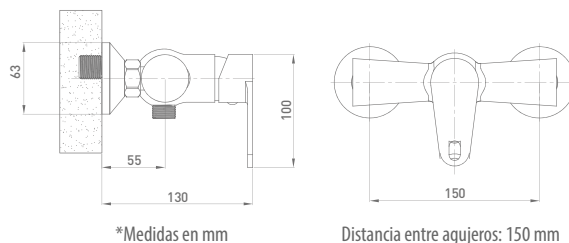

MONOMANDO DUCHA CROMO

CARACTERÍSTICAS

- Cuerpo de latón con acabado cromado.
- Cartucho cerámico de 40 mm.
- Rosca de 1/2" para flexo de ducha.
- Palanca con sistema de manejo suave.
- Precisión en el control de la temperatura.
- Conexión a pared con excéntricas.
- Medida entre excéntricas: 150 mm.
- Incluye flexo, mango y soporte.
- Garantía de 5 años.

Dibujo técnico

Incluye flexo, mango y soporte

Cartucho cerámico 40 mm

Código	EAN	Color	Sujeción	Cantidad
48724	8425160487249	Cromo	Excéntricas	1