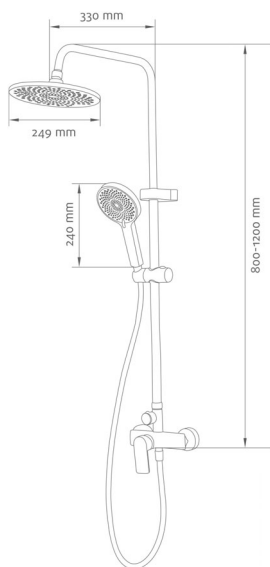

BARRA DE BAÑO TITANIO MATE MONOMANDO CON ROCIADOR REDONDO

CARACTERÍSTICAS

- Barra de baño fabricada en latón.
- Acabado en color titanio mate.
- Rociador redondo de gran tamaño.
- Flexo de ducha de PVC.
- Mango de ducha de 2 posiciones.
- Altura ajustable de 80 a 120 cm.
- Monomando con sistema de manejo suave.
- Máxima precisión en el control de temperatura.
- Conexiones excéntricas de 150 mm.

CÓDIGO: 48548

EAN: 8425160485481

ROCIADOR REDONDO

MANGO 2 POSICIONES

SOPORTE MANGO

GRIFO MONOMANDO

FLEXO DE PVC