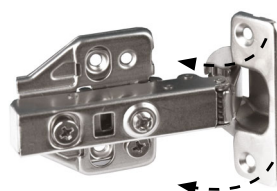

## BISAGRA CAZOLETA

Recta · Softclose 3D

- Bisagra cazoleta recta.
- Acabado en acero niquelado.
- Ajuste mediante tornillos.
- Ángulo de apertura de 110º.
- Cierre progresivo "Softclose".
- Clip de fijación con ajuste 3D.

Cierre progresivo

Ajuste bisagra 3D

CÓDIGO	EAN	CAZOLETA (A)	CANTIDAD	ACABADO
48439	8425160484392	35 mm	6	Niquelado