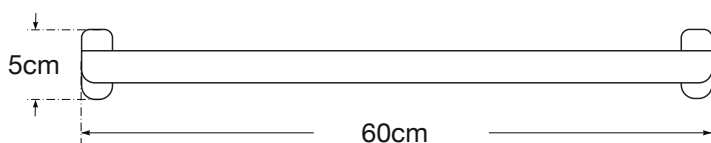

TOALLERO BARRA CORAL TITANIO MATE

CÓDIGO DE ARTÍCULO: 48379

EAN: 8425160483791

CARACTERÍSTICAS

- Cuerpo de latón con acabado titanio mate.
- Ideal para ambientes húmedos como aseos y baños.
- Resistente al óxido y a los arañazos.
- Diseño contemporáneo y moderno.
- Toallero de barra con sistema de montaje de tornillo oculto.
- Muy fuerte y duradero.
- Adecuado para toda clase de toallas de baño.