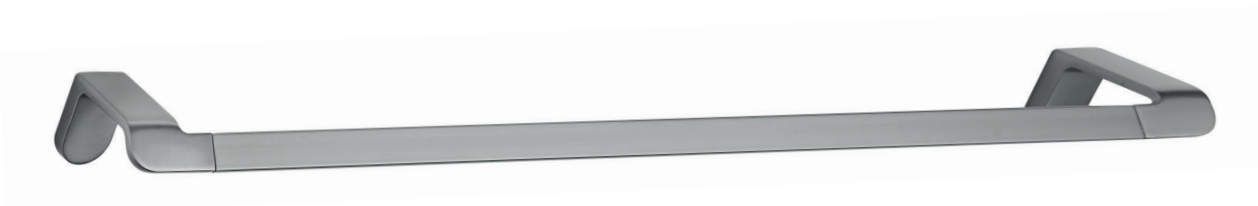

TOALLERO BARRA CORAL TITANIO MATE

CÓDIGO DE ARTÍCULO: 48379

EAN: 8425160483791

CARACTERÍSTICAS

- Cuerpo de latón con acabado titanio mate.
- Ideal para ambientes húmedos como aseos y baños.
- Resistente al óxido y a los arañazos.
- Diseño contemporáneo y moderno.
- Toallero de barra con sistema de montaje de tornillo oculto.
- Muy fuerte y duradero.
- Adecuado para toda clase de toallas de baño.