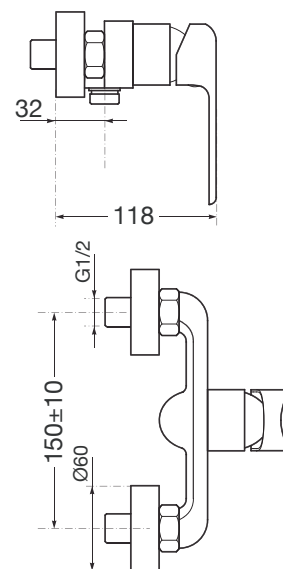

MONOMANDO DUCHA

CORAL NEGRO MATE

CARACTERÍSTICAS

- Cuerpo de latón con acabado negro mate.
- Cartucho cerámico de 35 mm.
- 2 posiciones: economizador / antisalpicaduras.
- Palanca de tacto suave con doble "clic".
- Máxima precisión en el control de la temperatura.
- Conexión con excéntricas.
- Flexo, mango y soporte de mango (incluidos).
- Serie exclusiva de elegante diseño.
- Peso: 860 grs.
- Garantía 5 años.

Dibujo técnico

2 CARTUCHO POSICIONES
ECONOMIZADOR
+ ANTISALPICADURAS

Incluye flexo, mango y soporte

Código	EAN	Color	Dist. conexiones	Cantidad
48350	8425160483500	Negro mate	150±10 mm	1