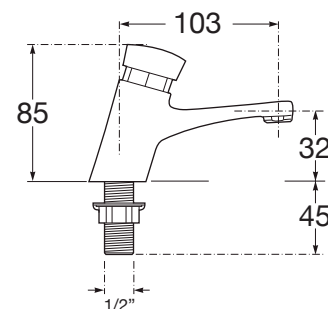

GRIFO ARTIC LAVABO PULSADOR TEMPORIZADO

Dibujo técnico

CARACTERÍSTICAS

- Cuerpo latón con acabado cromo
- Pulsador con temporizador
- Hidrobis atomizador
- Peso: 368 grs
- Conexión 1/2"
- Incluye arandelas de goma y tuerca para su instalación
- Garantía 5 años

Código	EAN	Color	Sujeción	Cantidad
48236	8425160482367	Cromo	Rosca con tuerca	1