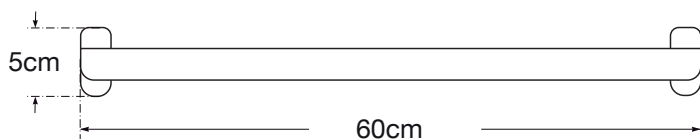

TOALLERO BARRA CORAL CROMADO

CÓDIGO DE ARTÍCULO: 48206
EAN: 8425160482060

CARACTERÍSTICAS

- Cuerpo de latón con acabado cromado.
- Ideal para ambientes húmedos como aseos y baños.
- Resistente al óxido y a los arañazos.
- Diseño contemporáneo y moderno.
- Toallero de barra con sistema de montaje de tornillo oculto.
- Muy fuerte y duradero.
- Adecuado para toda clase de toallas de baño.