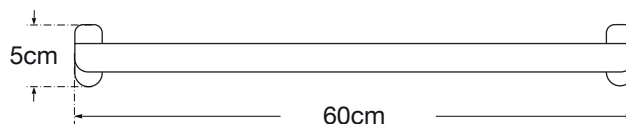

TOALLERO BARRA CORAL CROMADO

Dibujo técnico

CARACTERÍSTICAS

- Cuerpo de latón con acabado cromado.
- Ideal para ambientes húmedos como aseos y baños.
- Resistente al óxido y a los arañazos.
- Diseño contemporáneo y moderno.
- Toallero de barra con sistema de montaje de tornillo oculto.
- Muy fuerte y duradero.
- Adecuado para toda clase de toallas de baño.

Código	EAN	Acabado	Medida	Cantidad
48206	8425160482060	Cromo	60cm	1