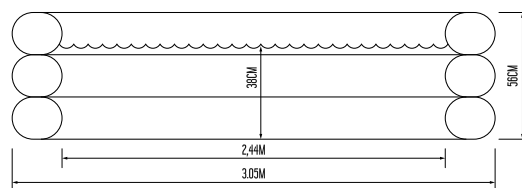

# PISCINA INFLABLE RECTANGULAR

305x183x56 cm

## CARACTERÍSTICAS

- Piscina inflable rectangular de 1160 litros.
- Fabricada en poliéster recubierto de PVC.
- Diseño de 3 capas, mayor resistencia y estabilidad.
- Recomendable para niños a partir de 6 años.
- Incluye kit de reparación (parche con adhesivo).
- Presentación en caja de color.

Presentación

Código	EAN	Capacidad	Medida	Color	Cantidad
48199	8425160481995	1160 L	305x183x56 cm	Azul/blanco	1