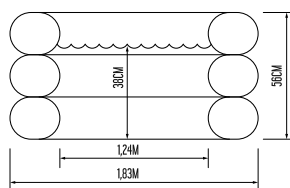

# PISCINA INFLABLE RECTANGULAR

305x183x56 cm

## CARACTERÍSTICAS

- Piscina inflable rectangular de 1160 litros.
- Fabricada en poliéster recubierto de PVC.
- Diseño de 3 capas, mayor resistencia y estabilidad.
- Recomendable para niños a partir de 6 años.
- Incluye kit de reparación (parche con adhesivo).
- Presentación en caja de color.

Presentación

Código	EAN	Capacidad	Medida	Color	Cantidad
48199	8425160481995	1160 L	305x183x56 cm	Azul/blanco	1