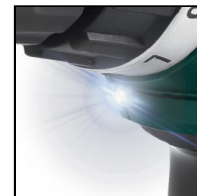

TALADRO ATORNILLADOR EVOLUT-ION · 1.5 Ah · 20 V

CÓDIGO DE ARTÍCULO: 48079
EAN: 8425160480790

Portabrocas
nylon 8-10mm

19 posiciones
PAR apriete

Velocidad
variable

Luz led
incorporada

CARACTERÍSTICAS

- Taladro con motor con escobillas.
- Selector cambio sentido de rotación.
- Batería de Litio 1500 mAh (incluida).
- 2 velocidades; 0-350 / 0-1250 RPM.
- Fuerza de torsión de 25 NM.
- Portabrocas con bloqueo automático.
- Sistema anti-calentamiento.
- Sistema ergonómico mejorado.
- Cargador incluido 230V - 50Hz.
- Tiempo de carga: 30-60 minutos.
- Peso: 0,93 kg (sin batería).