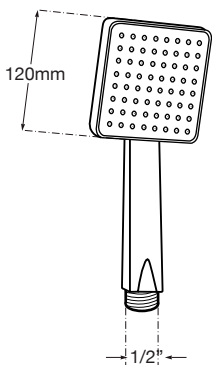

MANGO DUCHA

1 Posición

CARACTERÍSTICAS

- Cuerpo en ABS
- Acabado cromado
- Dimensiones: 120x120 mm.
- 1 Posición
- Rociado efecto lluvia
- Conexión a flexo 1/2"
- Picos de silicona

Dimensiones

Código	EAN	Color	Dimensiones	Cantidad
48000	8425160480004	Cromado	120x120 mm.	1