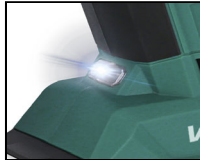

MARTILLO PERCUTOR BRUSHLESS · SDS · 20V

CÓDIGO DE ARTÍCULO: 47959
EAN: 8425160479596

Luz led incorporada

Anclaje SDS rápido

Selector de función

Velocidad variable

CARACTERÍSTICAS

- Sistema de anclaje rápido SDS.
- Selector modo de función.
- Motor BRUSHLESS sin escobillas.
- Selector cambio sentido de rotación.
- Batería de Litio 4000 mAh (incluida).
- 2 velocidades 0-650 / 0-2350 RPM.
- Fuerza de impacto de 2,4 J.
- 5500 IPM, impactos por minuto.
- Gatillo de velocidad variable.
- Sistema ergonómico mejorado.
- Luz led para zonas de trabajo oscuras.
- Cargador incluido 230V - 50Hz.
- Tiempo de carga: 30 - 60 minutos.

CAPACIDAD DE TALADRO >>>

18 MM MADERA **22 MM** HORMIGÓN **13 MM** METAL

BATERÍAS DE LITIO COMPATIBLES:

ACCESORIOS INCLUIDOS