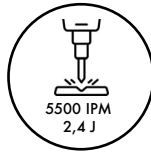

MARTILLO PERCUTOR BRUSHLESS · SDS · 20V

CÓDIGO DE ARTÍCULO: 47959
EAN: 8425160479596

Luz led incorporada

Anclaje SDS rápido

Selector de función

Velocidad variable

CARACTERÍSTICAS

- Sistema de anclaje rápido SDS.
- Selector modo de función.
- Motor BRUSHLESS sin escobillas.
- Selector cambio sentido de rotación.
- Batería de Litio 4000 mAh (incluida).
- 2 velocidades 0-650 / 0-2350 RPM.
- Fuerza de impacto de 2,4 J.
- 5500 IPM, impactos por minuto.
- Gatillo de velocidad variable.
- Sistema ergonómico mejorado.
- Luz led para zonas de trabajo oscuras.
- Cargador incluido 230V - 50Hz.
- Tiempo de carga: 30 - 60 minutos.

CAPACIDAD DE TALADRO >>>

18 MM MADERA **22 MM** HORMIGÓN **13 MM** METAL

BATERÍAS DE LITIO COMPATIBLES:

ACCESORIOS INCLUIDOS