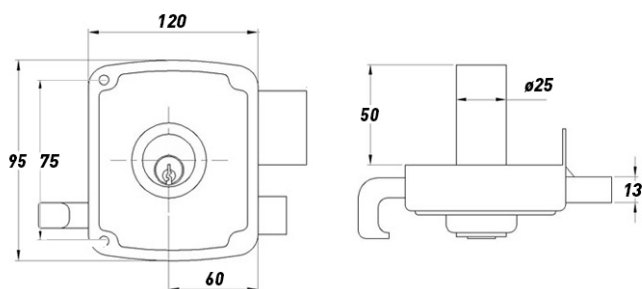

CERRADURA SOBREPONER 120

Dorada · Derecha

Equivalencia JIS 12-8

CÓDIGO DE ARTÍCULO: 47543

EAN: 8425160475437

Reverso

Presentación

ESPECIFICACIONES

- Cerradura de seguridad de sobreponer.
- Funcionamiento con picaporte y pasador.
- Llave tanto interior como exterior.
- Cerradura con equivalencia JIS 12-8.
- Incluye 3 llaves de serreta cromadas.
- Copia de llave compatible: CI-DL.
- Fabricada en acero con acabado dorado.