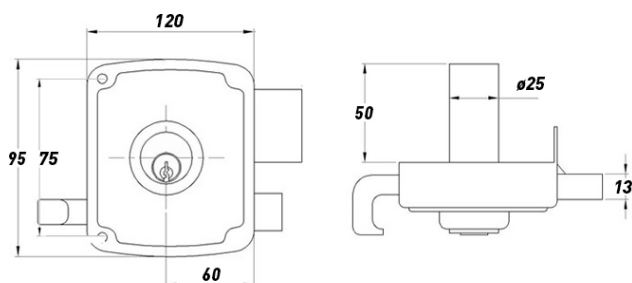

# CERRADURA SOBREPONER 120

Dorada · Izquierda

CÓDIGO DE ARTÍCULO: 47537

EAN: 8425160475376

Equivalencia JIS 12-8

Reverso

Presentación

## ESPECIFICACIONES

- Cerradura de seguridad de sobreponer.
- Funcionamiento con picaporte y pasador.
- Llave tanto interior como exterior.
- Cerradura con equivalencia JIS 12-8.
- Incluye 3 llaves de serreta cromadas.
- Copia de llave compatible: CI-DL.
- Fabricada en acero con acabado dorado.