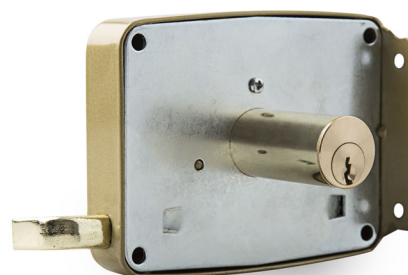

# CERRADURA SOBREPONER 120

Dorada · Izquierda

CÓDIGO DE ARTÍCULO: 47537

EAN: 8425160475376

Equivalencia JIS 12-8

Reverso

Presentación

## ESPECIFICACIONES

- Cerradura de seguridad de sobreponer.
- Funcionamiento con picaporte y pasador.
- Llave tanto interior como exterior.
- Cerradura con equivalencia JIS 12-8.
- Incluye 3 llaves de serreta cromadas.
- Copia de llave compatible: CI-DL.
- Fabricada en acero con acabado dorado.