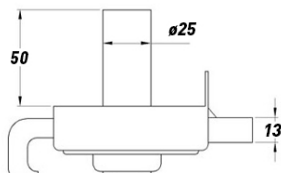

# CERRADURA SOBREPONER 100

Dorada / Derecha

CÓDIGO DE ARTÍCULO: 47526

EAN: 8425160475260

Equivalencia JIS 12-8

## ESPECIFICACIONES

- Cerradura de seguridad de sobreponer.
- Funcionamiento con picaporte y pasador.
- Llave tanto interior como exterior.
- Cerradura con equivalencia JIS 12-8.
- Incluye 3 llaves de serreta cromadas.
- Copia de llave compatible: CI-DL.
- Fabricada en acero con acabado dorado.