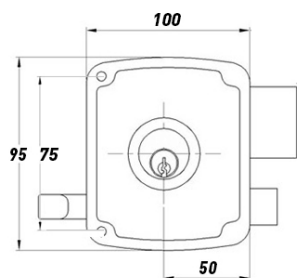

# CERRADURA SOBREPONER 100

Dorada / Derecha

CÓDIGO DE ARTÍCULO: 47526

EAN: 8425160475260

Equivalencia JIS 12-8

## ESPECIFICACIONES

- Cerradura de seguridad de sobreponer.
- Funcionamiento con picaporte y pasador.
- Llave tanto interior como exterior.
- Cerradura con equivalencia JIS 12-8.
- Incluye 3 llaves de serreta cromadas.
- Copia de llave compatible: CI-DL.
- Fabricada en acero con acabado dorado.