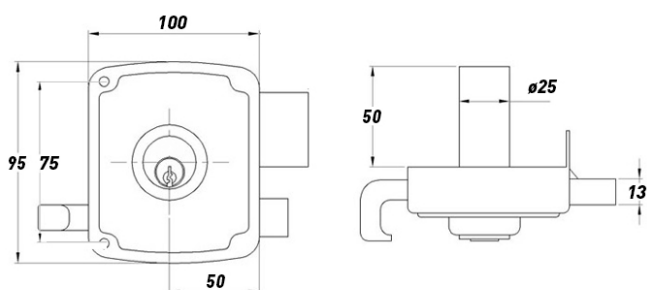

CERRADURA SOBREPONER 100

Dorada · Derecha

Equivalencia JIS 12-8

CÓDIGO DE ARTÍCULO: 47526

EAN: 8425160475260

Reverso

Presentación

ESPECIFICACIONES

- Cerradura de seguridad de sobreponer.
- Funcionamiento con picaporte y pasador.
- Llave tanto interior como exterior.
- Cerradura con equivalencia JIS 12-8.
- Incluye 3 llaves de serreta cromadas.
- Copia de llave compatible: CI-DL.
- Fabricada en acero con acabado dorado.