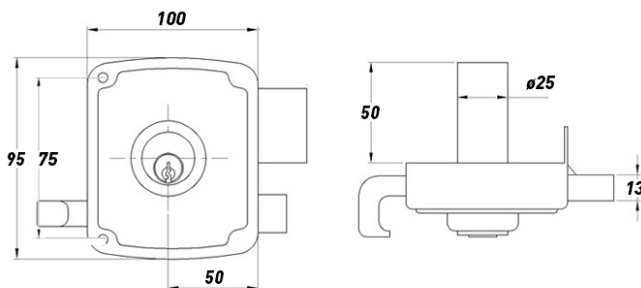

# CERRADURA SOBREPONER 100

Dorada / Izquierda

CÓDIGO DE ARTÍCULO: 47513

EAN: 8425160475130

Equivalencia JIS 12-8

## ESPECIFICACIONES

- Cerradura de seguridad de sobreponer.
- Funcionamiento con picaporte y pasador.
- Llave tanto interior como exterior.
- Cerradura con equivalencia JIS 12-8.
- Incluye 3 llaves de serreta cromadas.
- Copia de llave compatible: CI-DL.
- Fabricada en acero con acabado dorado.