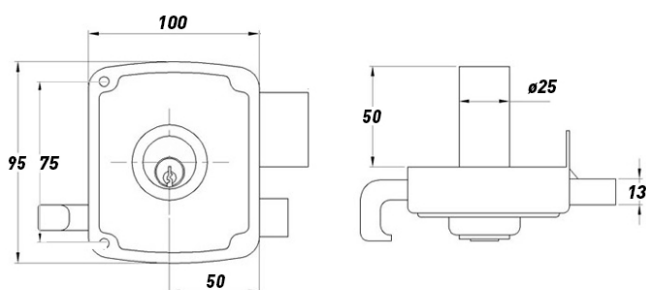

## CERRADURA SOBREPONER 100

Dorada · Izquierda

Equivalencia JIS 12-8

CÓDIGO DE ARTÍCULO: 47513

EAN: 8425160475130

Reverso

Presentación

## ESPECIFICACIONES

- Cerradura de seguridad de sobreponer.
- Funcionamiento con picaporte y pasador.
- Llave tanto interior como exterior.
- Cerradura con equivalencia JIS 12-8.
- Incluye 3 llaves de serreta cromadas.
- Copia de llave compatible: CI-DL.
- Fabricada en acero con acabado dorado.