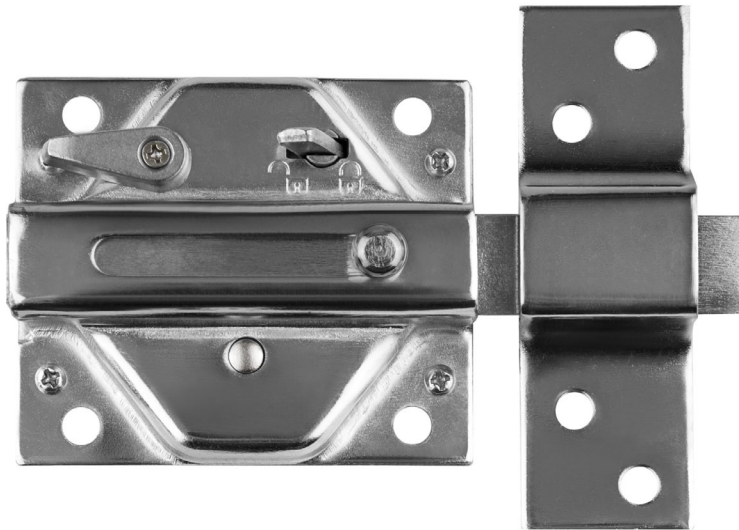

CERROJO CROMADO

Llave puntos · 85 mm

EQUIVALENCIA
7930-R Lince

CÓDIGO: 47447
EAN: 8425160474478

COPIA
LLAVE
AMG-10D
13971

CON BLOQUEO DE SEGURIDAD

ESPECIFICACIONES

- Cerrojo de seguridad Handlock.
- Bloqueo de seguridad incorporado.
- Cilindro redondo de $\varnothing 27 \times 50$ mm.
- Incluye 3 llaves de puntos niqueladas.
- Copia de llave AMG-10D (13971).
- Equivalencia 7930-R Lince.
- Acabado en color cromado.