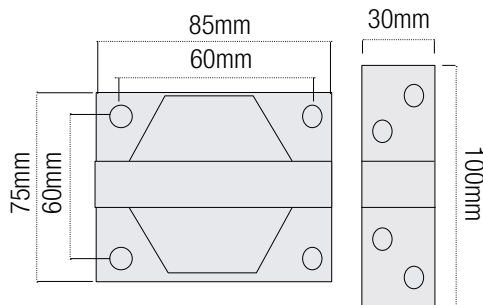

CERROJO CROMADO

Llave puntos · 85 mm

EQUIVALENCIA
7930-R Lince

CÓDIGO: 47447
EAN: 8425160474478

COPIA
LLAVE
AMG-10D
13971

CON BLOQUEO DE SEGURIDAD

ESPECIFICACIONES

- Cerrojo de seguridad Handlock.
- Bloqueo de seguridad incorporado.
- Cilindro redondo de $\varnothing 27 \times 50$ mm.
- Incluye 3 llaves de puntos niqueladas.
- Copia de llave AMG-10D (13971).
- Equivalencia 7930-R Lince.
- Acabado en color cromado.