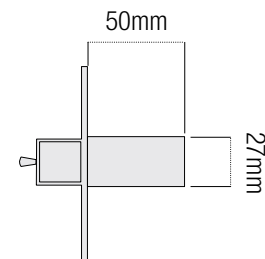

CERROJO CROMADO

Llave puntos · 85 mm

EQUIVALENCIA
7930-R Lince

CÓDIGO: 47447
EAN: 8425160474478

COPIA
LLAVE
AMG-10D
13971

CON BLOQUEO DE SEGURIDAD

ESPECIFICACIONES

- Cerrojo de seguridad Handlock.
- Bloqueo de seguridad incorporado.
- Cilindro redondo de $\varnothing 27 \times 50$ mm.
- Incluye 3 llaves de puntos niqueladas.
- Copia de llave AMG-10D (13971).
- Equivalencia 7930-R Lince.
- Acabado en color cromado.