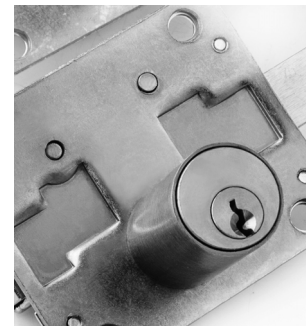

# CERROJO CROMADO

Llave serreta · 85 mm

**EQUIVALENCIA**  
7930-R Lince

CÓDIGO: 47445  
EAN: 8425160474454

CON BLOQUEO DE SEGURIDAD

COPIA  
LLAVE  
**U-5D**  
12958

## ESPECIFICACIONES

- Cerrojo de seguridad Handlock.
- Bloqueo de seguridad incorporado.
- Cilindro redondo de  $\varnothing$  27 x 50 mm.
- Incluye 3 llaves de serreta niqueladas.
- Copia de llave U-5D (12958).
- Equivalencia 7930-R Lince.
- Acabado en color cromado.