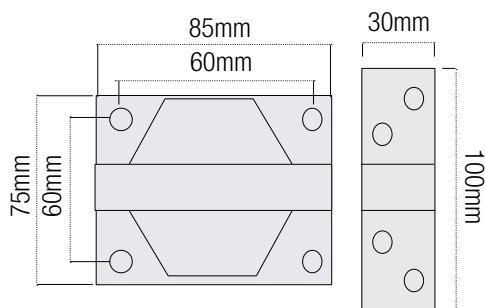

# CERROJO CROMADO

Llave serreta · 85 mm

**EQUIVALENCIA**  
7930-R Lince

CÓDIGO: 47445  
EAN: 8425160474454

CON BLOQUEO DE SEGURIDAD

COPIA  
LLAVE  
**U-5D**  
12958

## ESPECIFICACIONES

- Cerrojo de seguridad Handlock.
- Bloqueo de seguridad incorporado.
- Cilindro redondo de  $\varnothing$  27 x 50 mm.
- Incluye 3 llaves de serreta niqueladas.
- Copia de llave U-5D (12958).
- Equivalencia 7930-R Lince.
- Acabado en color cromado.