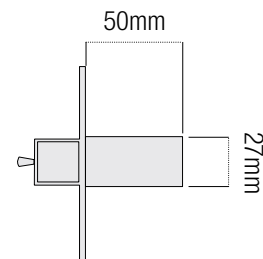

# CERROJO CROMADO

Llave serreta · 85 mm

**EQUIVALENCIA**  
7930-R Lince

CÓDIGO: 47445  
EAN: 8425160474454

CON BLOQUEO DE SEGURIDAD

COPIA  
LLAVE  
**U-5D**  
12958

## ESPECIFICACIONES

- Cerrojo de seguridad Handlock.
- Bloqueo de seguridad incorporado.
- Cilindro redondo de  $\varnothing$  27 x 50 mm.
- Incluye 3 llaves de serreta niqueladas.
- Copia de llave U-5D (12958).
- Equivalencia 7930-R Lince.
- Acabado en color cromado.