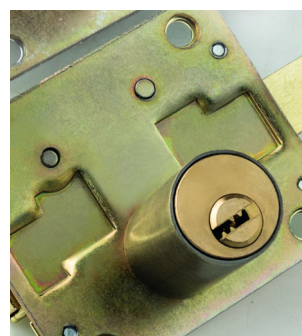

CERROJO DORADO

Llave puntos · 85 mm

EQUIVALENCIA
7930-R Lince

CÓDIGO: 47442
EAN: 8425160474423

COPIA
LLAVE
AMG-10D
13971

CON BLOQUEO DE SEGURIDAD

ESPECIFICACIONES

- Cerrojo de seguridad Handlock.
- Bloqueo de seguridad incorporado.
- Cilindro redondo de \varnothing 27 x 50 mm.
- Incluye 3 llaves de puntos niqueladas.
- Copia de llave AMG-10D (13971).
- Equivalencia 7930-R Lince.
- Acabado en color dorado.