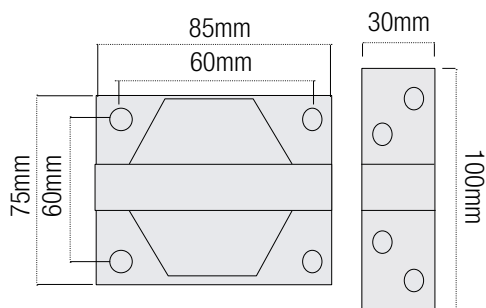

CERROJO DORADO

Llave puntos · 85 mm

EQUIVALENCIA
7930-R Lince

CÓDIGO: 47442
EAN: 8425160474423

COPIA
LLAVE
AMG-10D
13971

CON BLOQUEO DE SEGURIDAD

ESPECIFICACIONES

- Cerrojo de seguridad Handlock.
- Bloqueo de seguridad incorporado.
- Cilindro redondo de \varnothing 27 x 50 mm.
- Incluye 3 llaves de puntos niqueladas.
- Copia de llave AMG-10D (13971).
- Equivalencia 7930-R Lince.
- Acabado en color dorado.