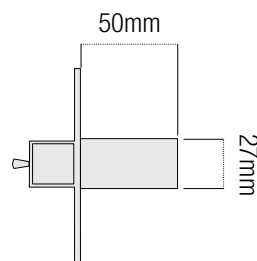

CERROJO DORADO

Llave puntos · 85 mm

EQUIVALENCIA
7930-R Lince

CÓDIGO: 47442
EAN: 8425160474423

COPIA
LLAVE
AMG-10D
13971

CON BLOQUEO DE SEGURIDAD

ESPECIFICACIONES

- Cerrojo de seguridad Handlock.
- Bloqueo de seguridad incorporado.
- Cilindro redondo de \varnothing 27 x 50 mm.
- Incluye 3 llaves de puntos niqueladas.
- Copia de llave AMG-10D (13971).
- Equivalencia 7930-R Lince.
- Acabado en color dorado.