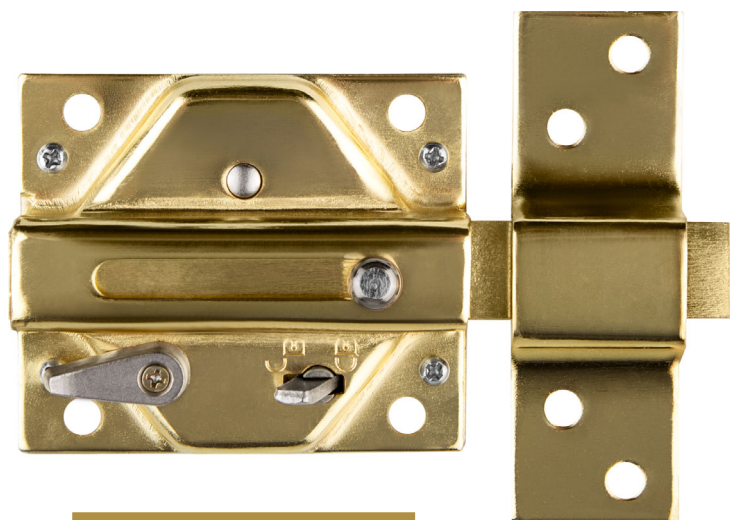

CERROJO DORADO

Llave puntos · 85 mm

EQUIVALENCIA
7930-R Lince

CÓDIGO: 47442
EAN: 8425160474423

COPIA
LLAVE
AMG-10D
13971

CON BLOQUEO DE SEGURIDAD

ESPECIFICACIONES

- Cerrojo de seguridad Handlock.
- Bloqueo de seguridad incorporado.
- Cilindro redondo de \varnothing 27 x 50 mm.
- Incluye 3 llaves de puntos niqueladas.
- Copia de llave AMG-10D (13971).
- Equivalencia 7930-R Lince.
- Acabado en color dorado.