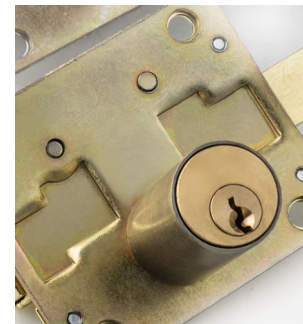

# CERROJO DORADO

Llave serreta · 85 mm

**EQUIVALENCIA**  
7930-R Lince

CÓDIGO: 47439  
EAN: 8425160474393

CON BLOQUEO DE SEGURIDAD

COPIA  
LLAVE  
**U-5D**  
12958

## ESPECIFICACIONES

- Cerrojo de seguridad Handlock.
- Bloqueo de seguridad incorporado.
- Cilindro redondo de  $\varnothing$  27 x 50 mm.
- Incluye 3 llaves de serreta niqueladas.
- Copia de llave U-5D (12958).
- Equivalencia 7930-R Lince.
- Acabado en color dorado.