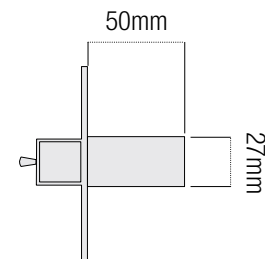

# CERROJO DORADO

Llave serreta · 85 mm

**EQUIVALENCIA**  
7930-R Lince

CÓDIGO: 47439  
EAN: 8425160474393

CON BLOQUEO DE SEGURIDAD

COPIA  
LLAVE  
**U-5D**  
12958

## ESPECIFICACIONES

- Cerrojo de seguridad Handlock.
- Bloqueo de seguridad incorporado.
- Cilindro redondo de  $\varnothing$  27 x 50 mm.
- Incluye 3 llaves de serreta niqueladas.
- Copia de llave U-5D (12958).
- Equivalencia 7930-R Lince.
- Acabado en color dorado.