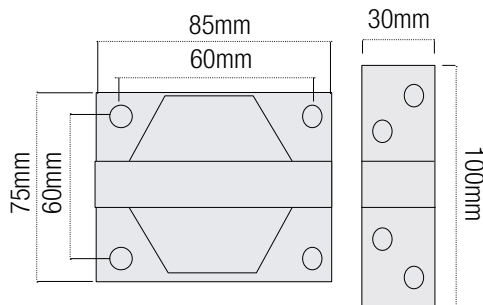

# CERROJO DORADO

Llave serreta · 85 mm

**EQUIVALENCIA**  
7930-R Lince

CÓDIGO: 47439  
EAN: 8425160474393

CON BLOQUEO DE SEGURIDAD

COPIA  
LLAVE  
**U-5D**  
12958

## ESPECIFICACIONES

- Cerrojo de seguridad Handlock.
- Bloqueo de seguridad incorporado.
- Cilindro redondo de  $\varnothing$  27 x 50 mm.
- Incluye 3 llaves de serreta niqueladas.
- Copia de llave U-5D (12958).
- Equivalencia 7930-R Lince.
- Acabado en color dorado.