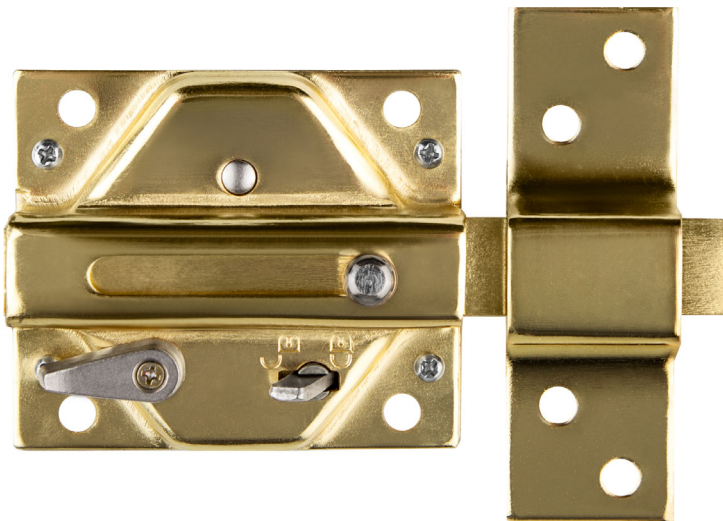

# CERROJO DORADO

Llave serreta · 85 mm

**EQUIVALENCIA**  
7930-R Lince

CÓDIGO: 47439  
EAN: 8425160474393

CON BLOQUEO DE SEGURIDAD

COPIA  
LLAVE  
**U-5D**  
12958

## ESPECIFICACIONES

- Cerrojo de seguridad Handlock.
- Bloqueo de seguridad incorporado.
- Cilindro redondo de  $\varnothing$  27 x 50 mm.
- Incluye 3 llaves de serreta niqueladas.
- Copia de llave U-5D (12958).
- Equivalencia 7930-R Lince.
- Acabado en color dorado.