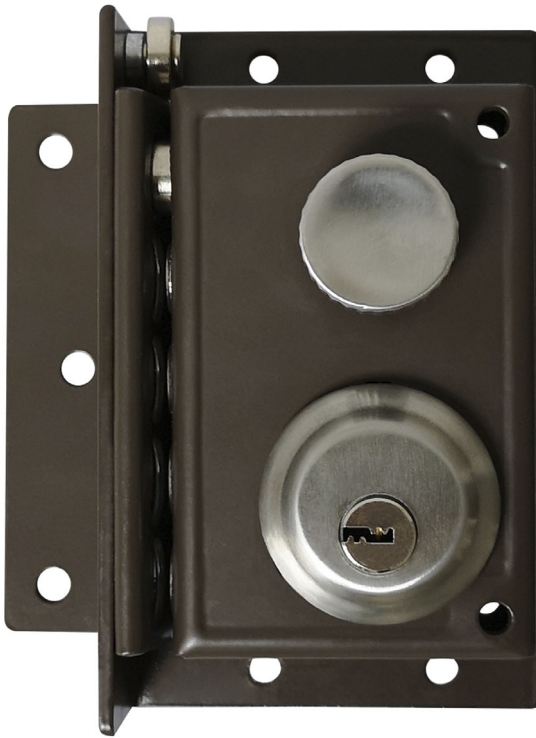

CERRADURA SOBREPONER
Seguridad · Izquierda

CÓDIGO DE ARTÍCULO: 47438
EAN: 8425160474386

Equivalencia JIS SANSON

Reverso

Presentación

ESPECIFICACIONES

- Cerradura de seguridad de sobreponer.
- Funcionamiento con bulones de cierre.
- Accionamiento con llave por ambos lados.
- Cilindro con doble vuelta de cierre.
- Incluye 5 llaves de seguridad cromadas.
- Copia de llave disponible: BAI-9D.
- Fabricada en acero con acabado pintado.