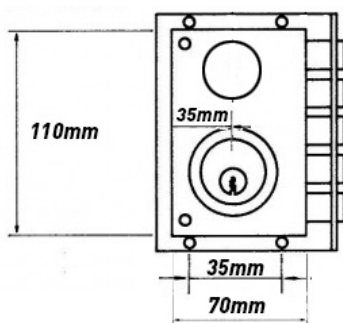

CERRADURA SOBREPONER
Seguridad · Izquierda

CÓDIGO DE ARTÍCULO: 47438
EAN: 8425160474386

Equivalencia JIS SANSON

Reverso

Presentación

ESPECIFICACIONES

- Cerradura de seguridad de sobreponer.
- Funcionamiento con bulones de cierre.
- Accionamiento con llave por ambos lados.
- Cilindro con doble vuelta de cierre.
- Incluye 5 llaves de seguridad cromadas.
- Copia de llave disponible: BAI-9D.
- Fabricada en acero con acabado pintado.