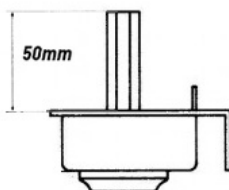

CERRADURA SOBREPONER
Seguridad · Izquierda

CÓDIGO DE ARTÍCULO: 47438
EAN: 8425160474386

Equivalencia JIS SANSON

Reverso

Presentación

ESPECIFICACIONES

- Cerradura de seguridad de sobreponer.
- Funcionamiento con bulones de cierre.
- Accionamiento con llave por ambos lados.
- Cilindro con doble vuelta de cierre.
- Incluye 5 llaves de seguridad cromadas.
- Copia de llave disponible: BAI-9D.
- Fabricada en acero con acabado pintado.